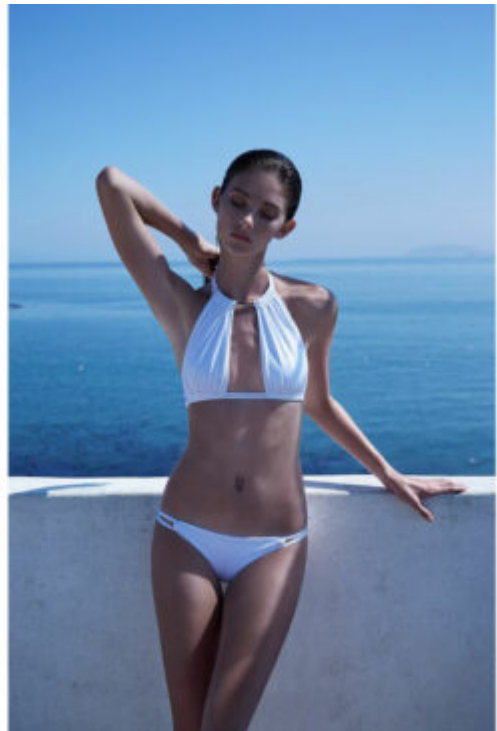

TRUE MODELS

Kayla Hansen

183 | 81 / 68 / 93 / 40.5 | Light Brown / Blue

TRUE MODELS

Kayla Hansen

183 | 81 / 68 / 93 / 40.5 | Light Brown / Blue

TRUE MODELS

Kayla Hansen

183 | 81 / 68 / 93 / 40.5 | Light Brown / Blue

TRUE MODELS

Kayla Hansen

183 | 81 / 68 / 93 / 40.5 | Light Brown / Blue

TRUE MODELS

Kayla Hansen

183 | 81 / 68 / 93 / 40.5 | Light Brown / Blue

TRUE MODELS