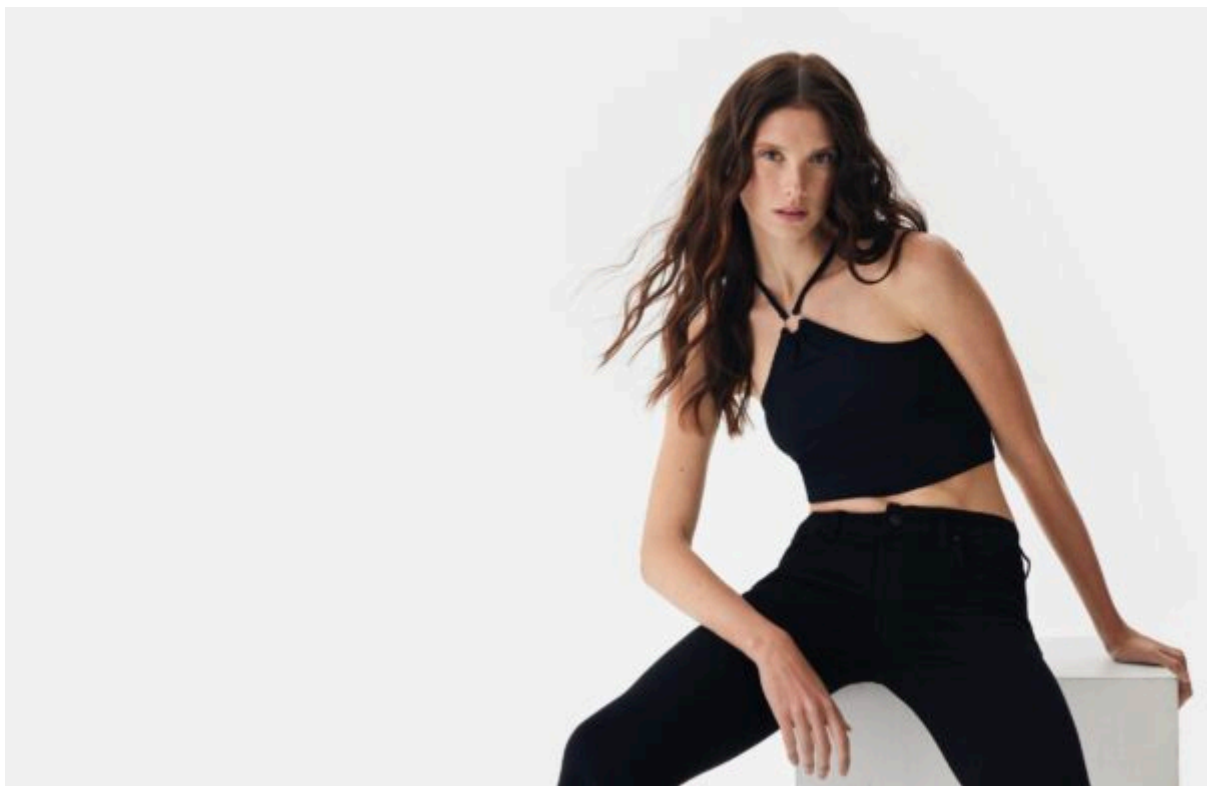

183 | 81 / 68 / 93 / 40.5 | Light Brown / Blue

TRUE MODELS

Kayla Hansen

183 | 81 / 68 / 93 / 40.5 | Light Brown / Blue

TRUE MODELS

Kayla Hansen

183 | 81 / 68 / 93 / 40.5 | Light Brown / Blue

TRUE MODELS